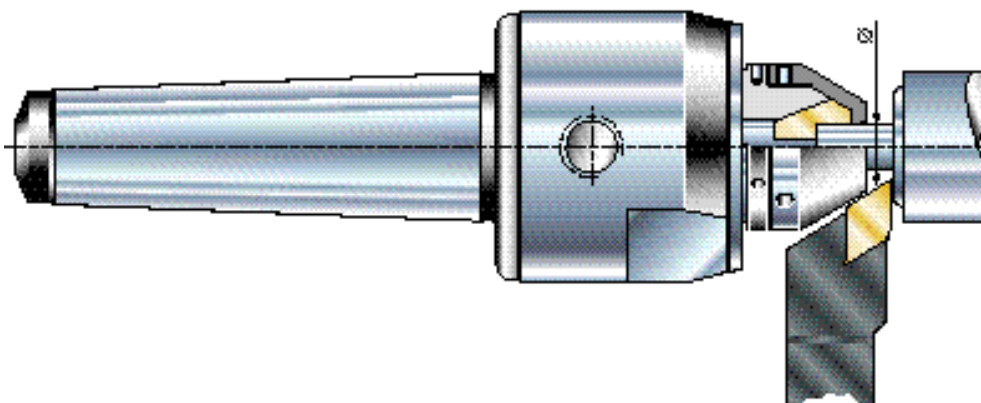

**CONTROPUNTA ROTANTE A PINZA PER ALBERI SENZA CENTRO**

Gripper live centre for shafts without centre

**TRASCINATORE A PINZA PER ALBERI SENZA CENTRO**

Gripper driver for shafts without centre

**CONTROPUNTA ROTANTE PER RETTIFICA CON CHIAVETTA DI TRASCINAMENTO PER MOZZI**

Live centre for recification with driving key for hubs