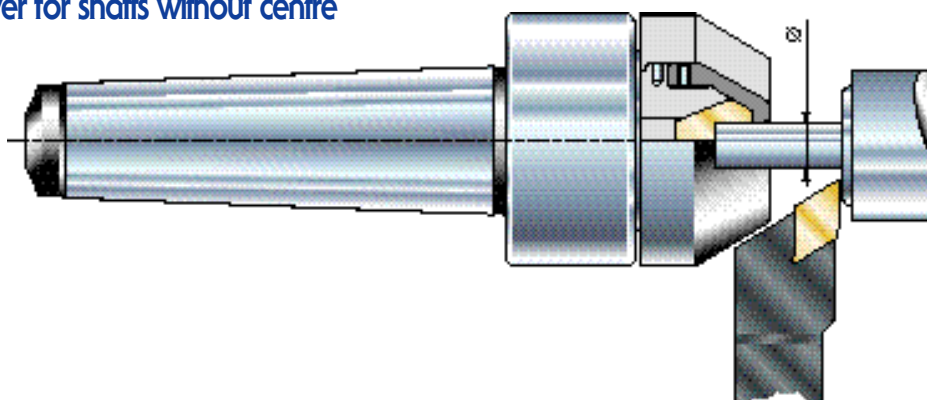

**CONTROPUNTA ROTANTE A PINZA PER ALBERI SENZA CENTRO**

Gripper live centre for shafts without centre

**TRASCINATORE A PINZA PER ALBERI SENZA CENTRO**

Gripper driver for shafts without centre

**CONTROPUNTA ROTANTE PER RETTIFICA CON CHIAVETTA DI TRASCINAMENTO PER MOZZI**

Live centre for recification with driving key for hubs